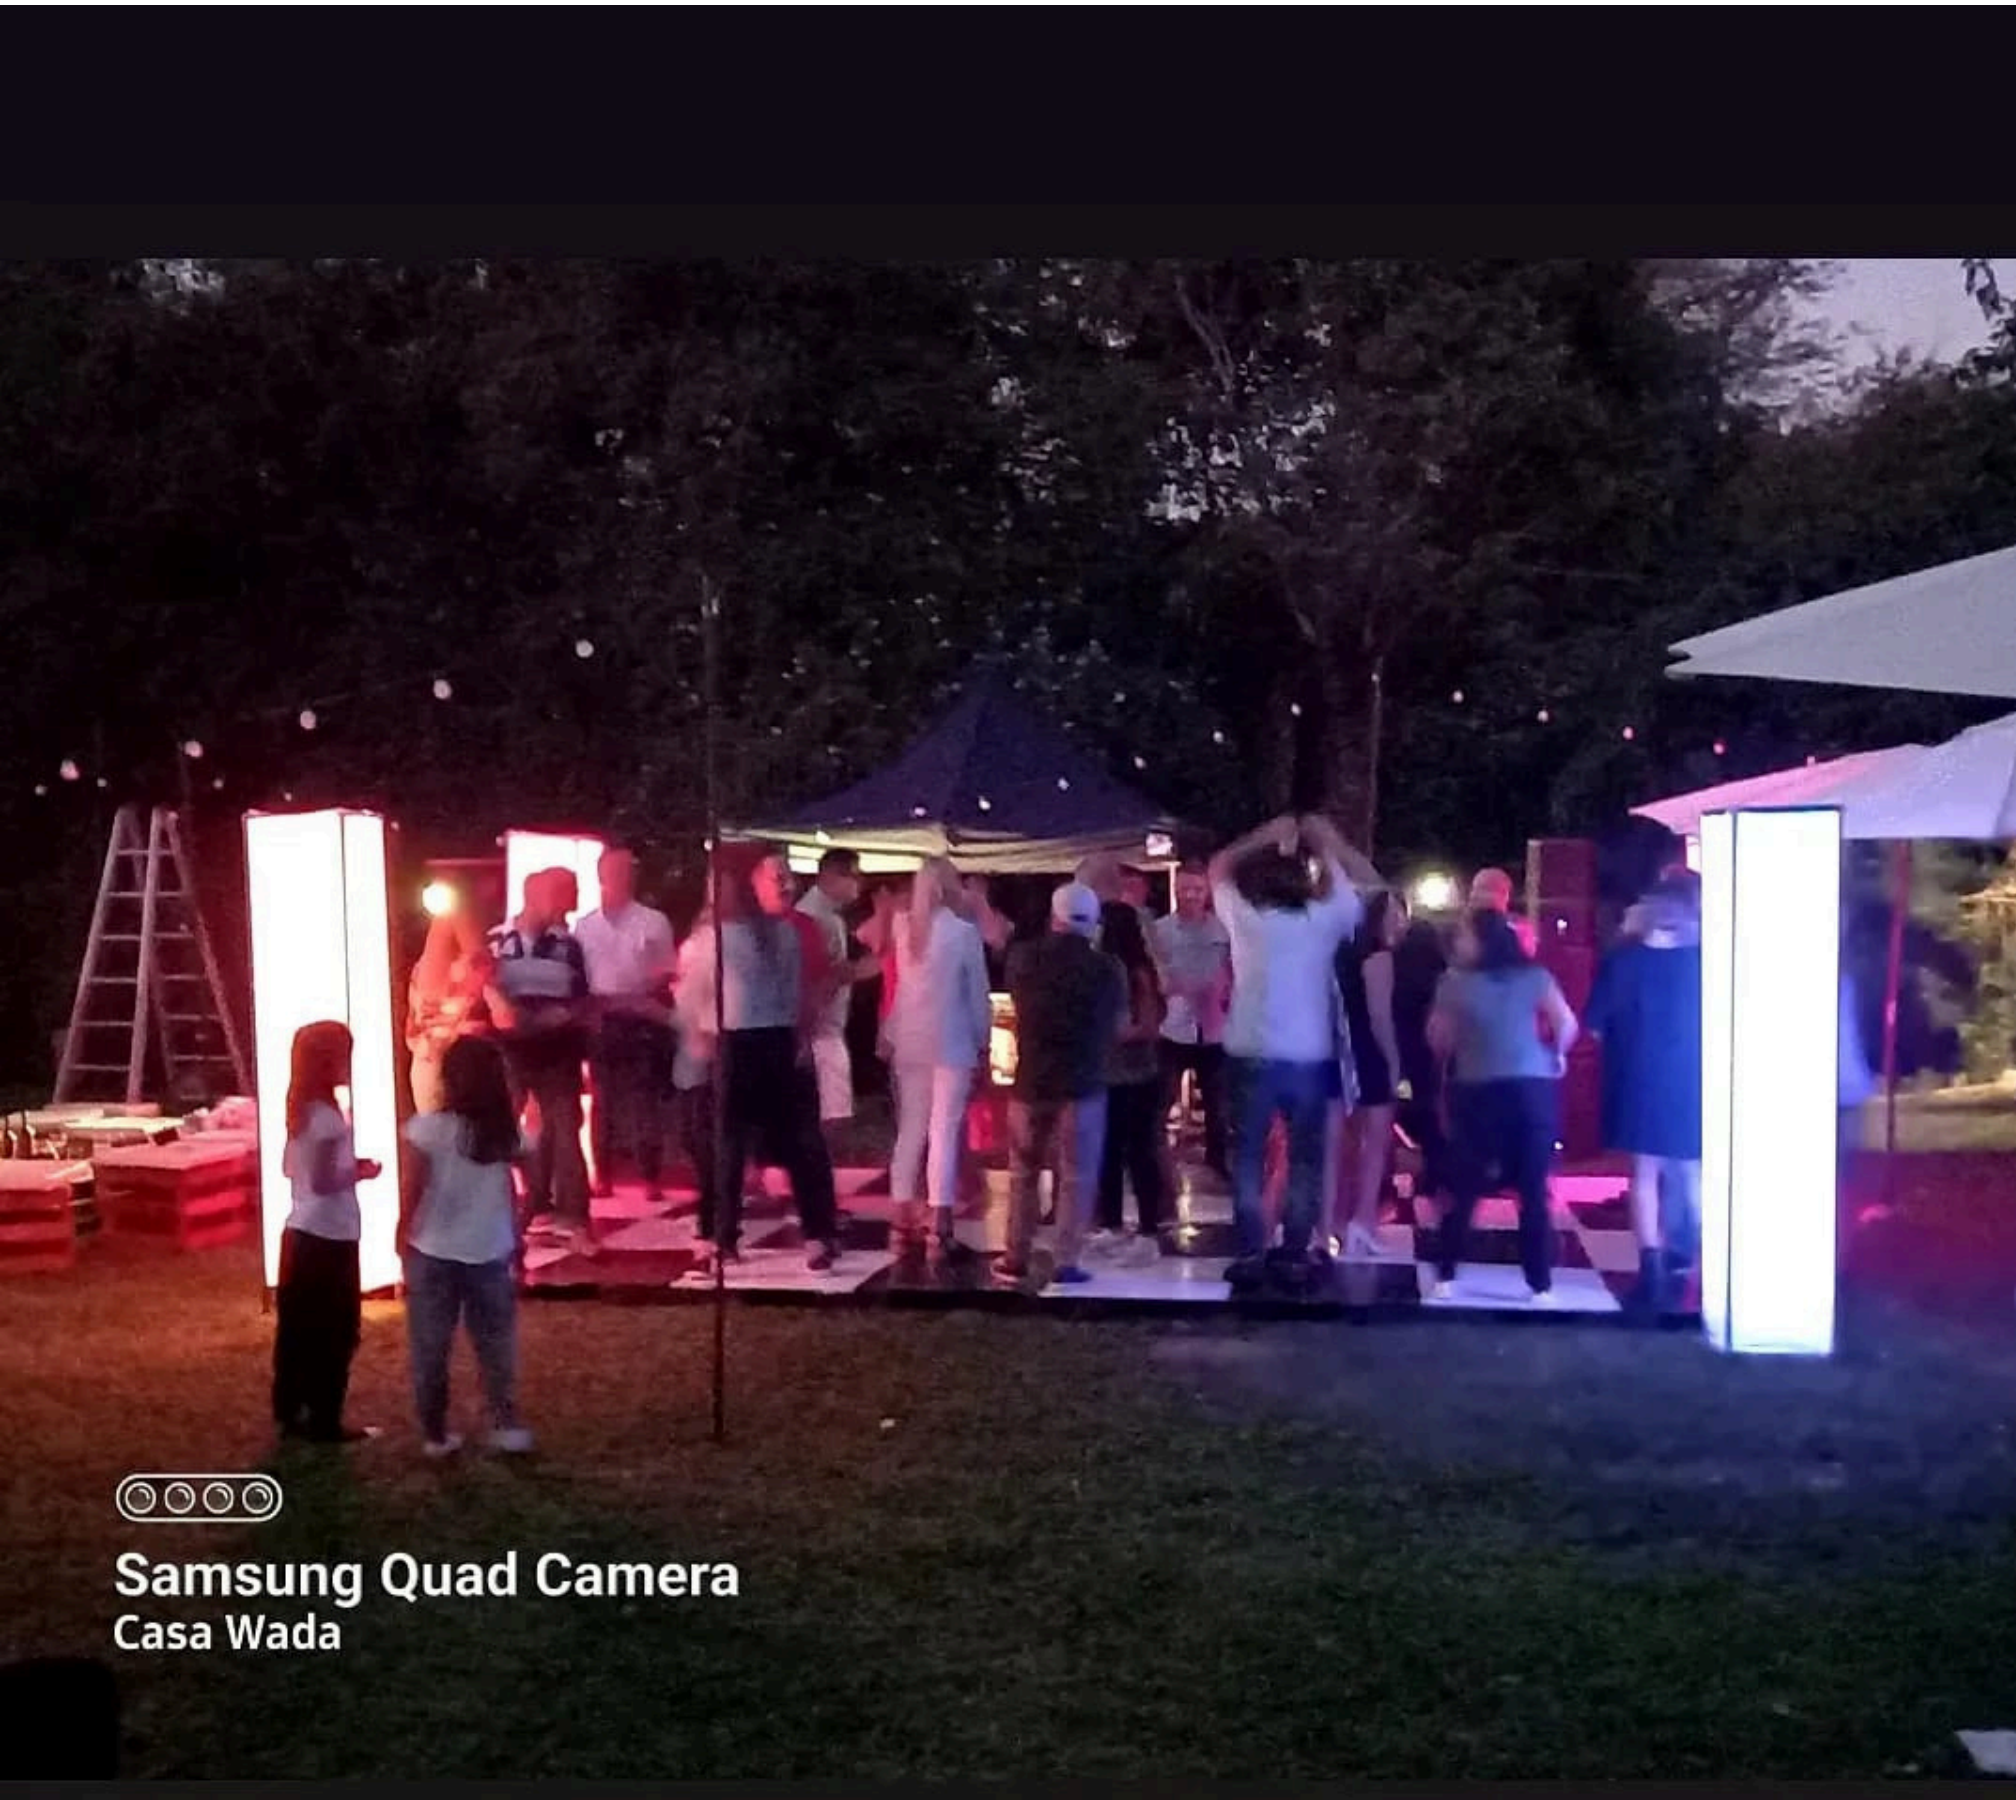

Mesa (opción redonda o rectangular)

\$15.000 por unidad

Mantel \$15.000 (redondo 1,5 diametro o rectangular 3x1,5)

Luces Kermese

Un toque diferente a tu
evento.

\$19.000

tira de 10m.

Columnas Led