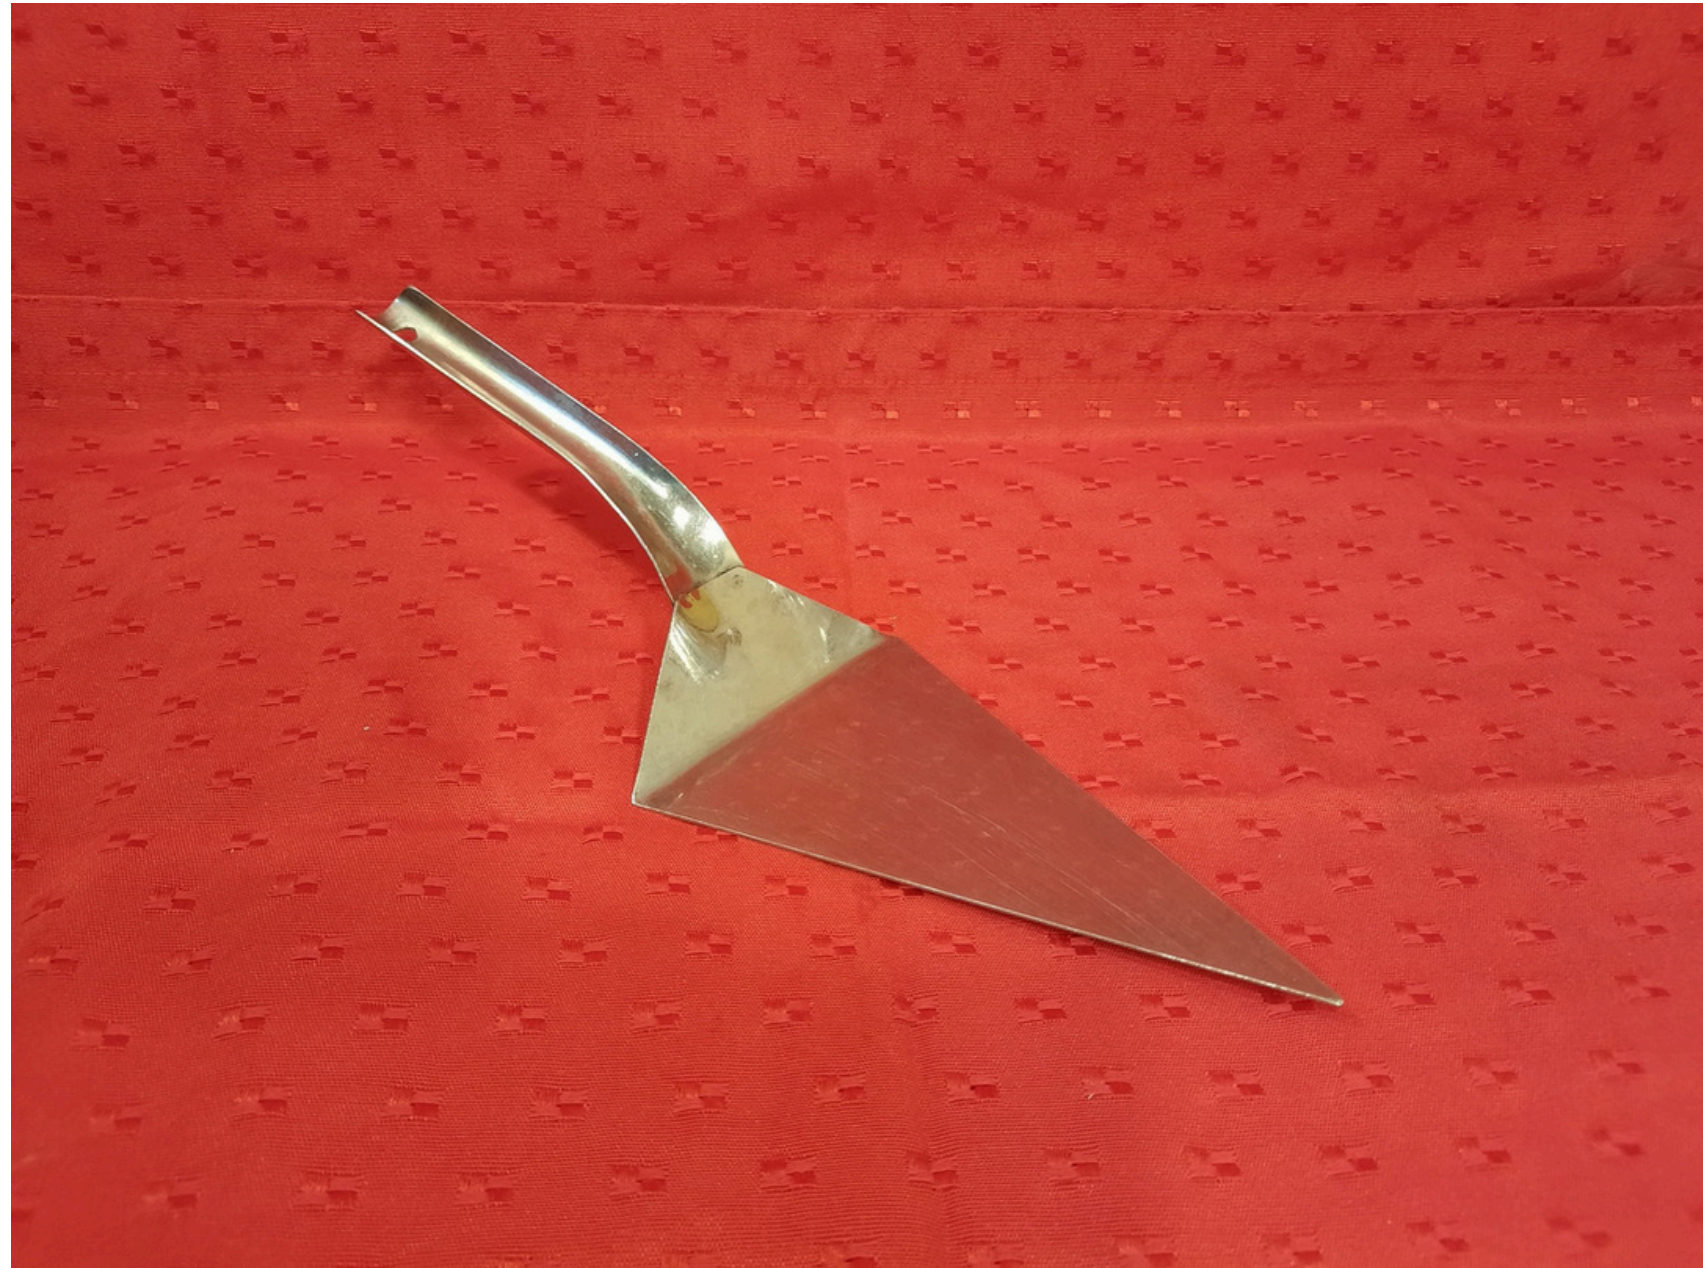

Pala de torta

Precio: $4500

por unidad