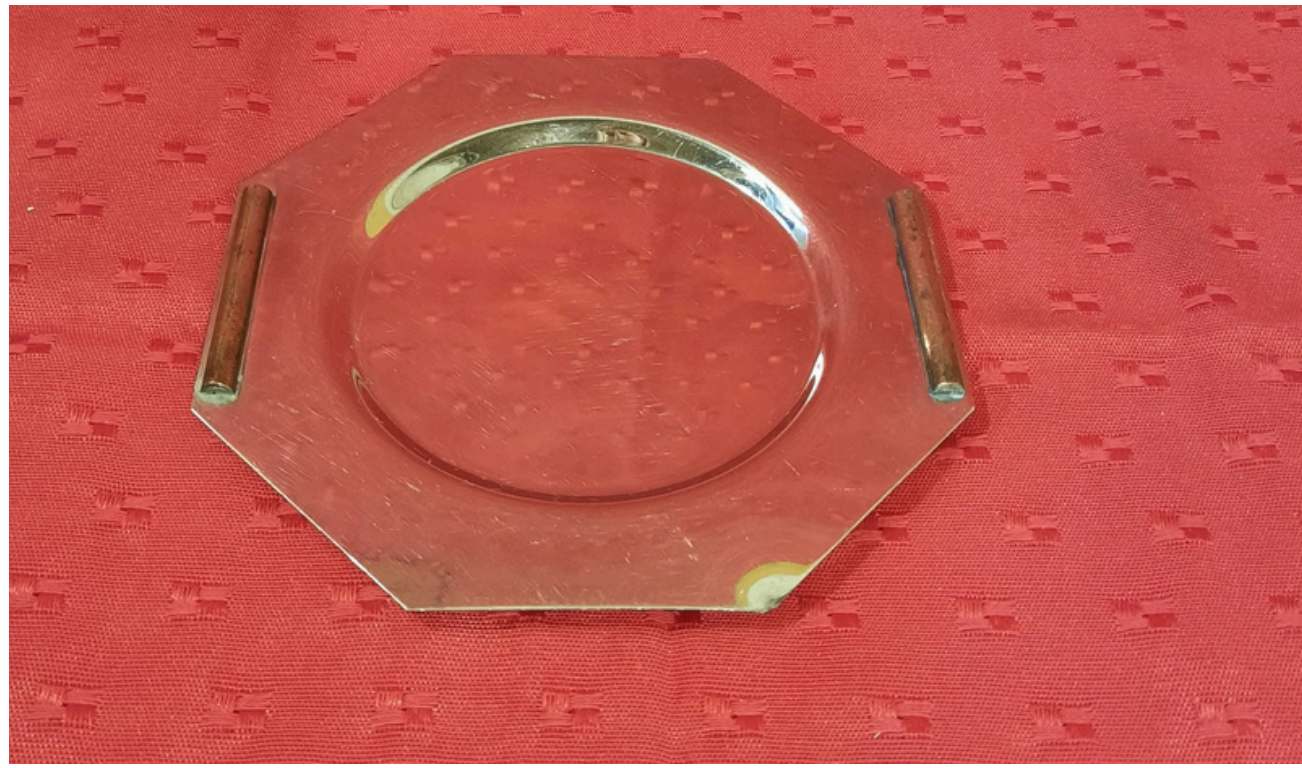

Plato de sitio grande y pequeño

Precio tamaño grande:
$4000 por unidad

Precio tamaño
pequeño: $2500 por
unidad